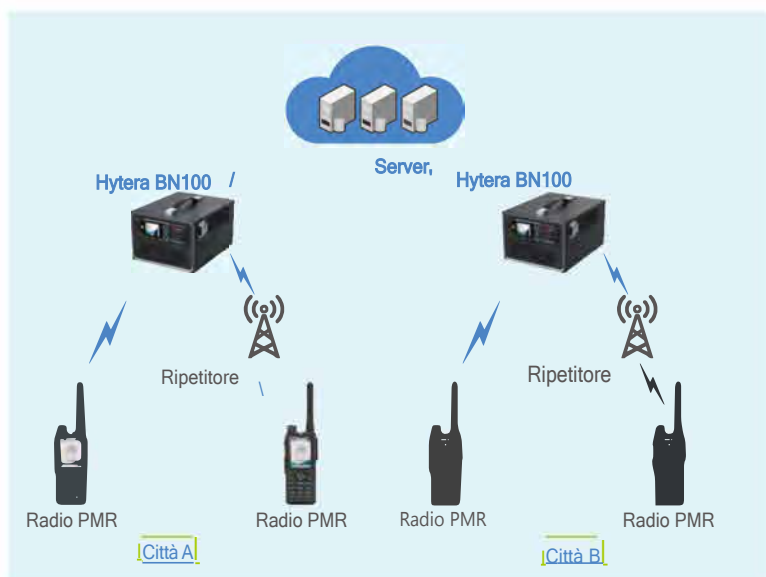

BN100 HyTalk PMR Gateway

Unisci le reti. Porta la connettività.

- Migliora la collaborazione
- Estende la copertura
- Facile da usare
- Bassa latenza

Panoramica

Con il crescente sviluppo dei servizi broadband, alcuni settori tendono ad acquistare radio broadband come nuova modalità di comunicazione. Tuttavia, queste radio non possono essere connesse alle radio PMR. Sostituire tutte le radio PMR? Sarebbe un investimento importante. Pertanto, abbiamo creato il BN100 per risolvere questo problema per aziende, sicurezza pubblica, trasporti, utility e altro ancora.

HYTERA BN100 è una soluzione economica di interconnessione narrowband-broadband, che include il gateway BN100, la radio mobile PoC MNC360 e la radio mobile digitale HM785. È in grado di connettere senza soluzione di continuità le radio narrowband e le radio broadband. Inoltre, interoperando con la rete pubblica, consente alle radio narrowband di comunicare tra loro ovunque.

Copertura estesa

Sfruttando la rete pubblica, questa soluzione interconnette in modo economico le reti PMR in diverse regioni, senza la necessità di costruire costose infrastrutture terrestri aggiuntive. In questo modo, le radio PMR possono essere riutilizzate per le comunicazioni vocali senza limiti, proteggendo gli investimenti esistenti nella banda stretta.

Facilità d'uso

Semplice ma intuitiva, questa soluzione è facile da implementare e utilizzare. Il gateway BN100, che contiene due radio mobili, è compatto e pesa meno di 8 kg, ed è progettato per essere facilmente trasportabile. Una maniglia sulla parte superiore della scatola garantisce una presa comoda e un trasporto rapido.