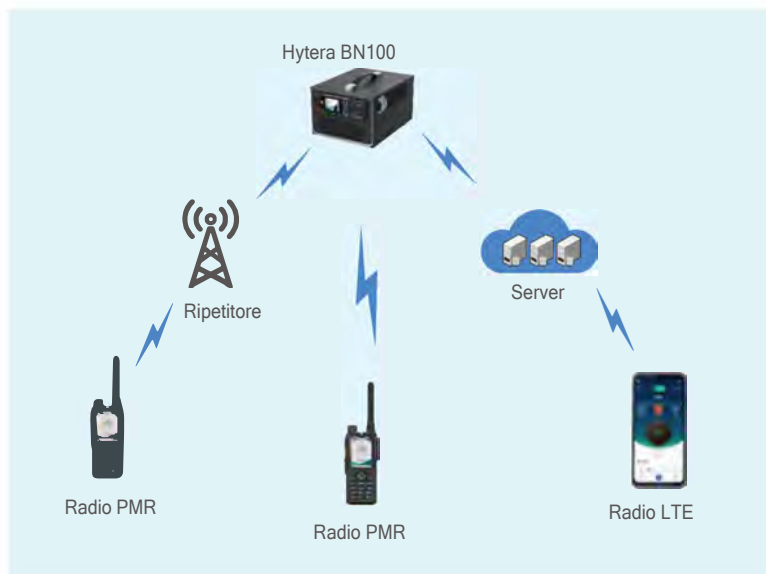

Benefici

Collaborazione potenziata

Questa soluzione libera il potenziale collaborativo delle radio sul campo, indipendentemente dal fatto che siano narrowband o broadband. Ciò consente a diversi gruppi di utenti di comunicare senza interruzioni tra loro in modo unificato per aumentare l'efficienza del lavoro.