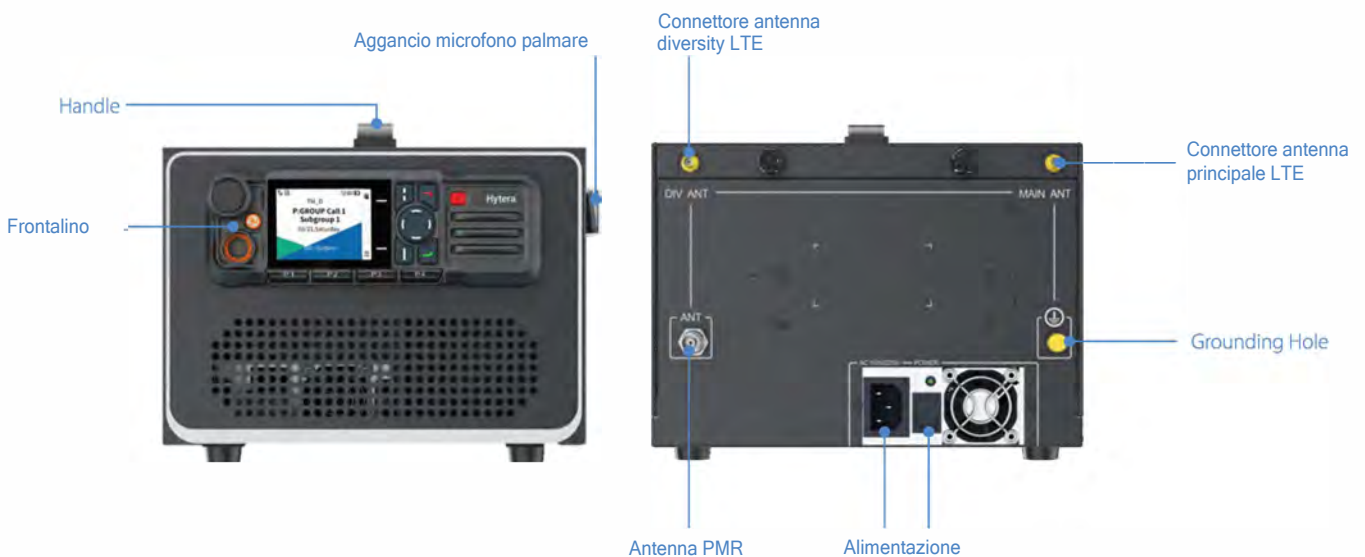

BN100 HyTalk PMR Gateway

Unisci le reti. Porta la connettività.

- Migliora la collaborazione
- Estende la copertura
- Facile da usare
- Bassa latenza

Panoramica

Con il crescente sviluppo dei servizi broadband, alcuni settori tendono ad acquistare radio broadband come nuova modalità di comunicazione. Tuttavia, queste radio non possono essere connesse alle radio PMR. Sostituire tutte le radio PMR? Sarebbe un investimento importante. Pertanto, abbiamo creato il BN100 per risolvere questo problema per aziende, sicurezza pubblica, trasporti, utility e altro ancora.

HYTERA BN100 è una soluzione economica di interconnessione narrowband-broadband, che include il gateway BN100, la radio mobile PoC MNC360 e la radio mobile digitale HM785. È in grado di connettere senza soluzione di continuità le radio narrowband e le radio broadband. Inoltre, interoperando con la rete pubblica, consente alle radio narrowband di comunicare tra loro ovunque.

Copertura estesa

Sfruttando la rete pubblica, questa soluzione interconnette in modo economico le reti PMR in diverse regioni, senza la necessità di costruire costose infrastrutture terrestri aggiuntive. In questo modo, le radio PMR possono essere riutilizzate per le comunicazioni vocali senza limiti, proteggendo gli investimenti esistenti nella banda stretta.

Facilità d'uso

Semplice ma intuitiva, questa soluzione è facile da implementare e utilizzare. Il gateway BN100, che contiene due radio mobili, è compatto e pesa meno di 8 kg, ed è progettato per essere facilmente trasportabile. Una maniglia sulla parte superiore della scatola garantisce una presa comoda e un trasporto rapido.